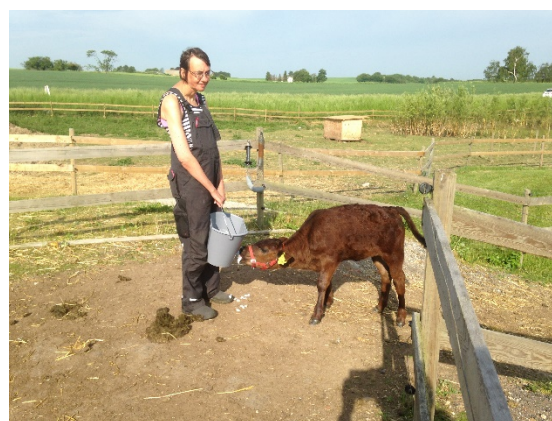

Dagen begynder kl.10,00 og slutter kl. 16.00. Tilmelding er gyldig når betalingen er tilgået Grøn Omsorg. Tilmelding er bindende. Der er max 15 pladser på hvert hold. Pladserne optages efter "først til mølle" Kurset kan også afholdes på din arbejdsplads. Kontakt mig gerne for nærmere aftale om dette.

Tilmelding via www.groenomsorg.dk